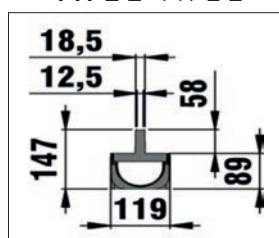

GEUL + KUNSTSTOF ZWART ROOSTER TYPE 1 CANIVEAU + GRILLE SYNTHETIQUE NOIR TYPE 1

	Referentie Référence	Lengte Longueur	Breedte Largeur	Hoogte Hauteur	St/pal Pcs/pal	Prijs/st Prix/pc
	DK1GEULTOP2	1000 mm	120 mm	89 mm	90	€ 21,60

GEUL + CENTRISCH OPZETSTUK KUNSTSTOF ZWART TYPE 2 CANIVEAU + GRILLE A FENTE AVEC SORTIE CENTRALISEE TYPE 2

	Referentie Référence	Lengte Longueur	Breedte Largeur	Hoogte Hauteur	St/pal Pcs/pal	Prijs/st Prix/pc
	DK1GEULTOP3	1000 mm	120 mm	89 mm	90	€ 37,25

TYPE 1 TYPE 1

TYPE 2 TYPE 2

HOEKELEMENT TRASH BOX

	Referentie Référence	Lengte Longueur	Breedte Largeur	Hoogte Hauteur	Prijs/st Prix/pc
	DK1GEULTOP4	137 mm	137 mm	125 mm	€ 15,14

KIT BEGIN-/EINDSTUK + BODEMUITLOOP KIT D'ABOUTS