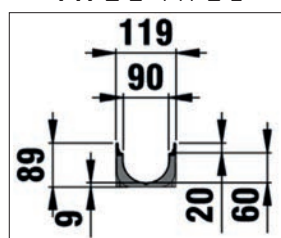

Kunststof afvoergeulen Caniveaux synthétiques

GEUL + GALVA ROOSTER TYPE 1 CANIVEAU + GRILLE GALVA TYPE 1

	Referentie Référence	Lengte Longueur	Breedte Largeur	Hoogte Hauteur	St/pal Pcs/pal	Prijs/st Prix/pc
	DK1GEULTOP1	1000 mm	120 mm	89 mm	90	€ 21,09

GEUL + KUNSTSTOF ZWART ROOSTER TYPE 1 CANIVEAU + GRILLE SYNTHETIQUE NOIR TYPE 1

	Referentie Référence	Lengte Longueur	Breedte Largeur	Hoogte Hauteur	St/pal Pcs/pal	Prijs/st Prix/pc
	DK1GEULTOP2	1000 mm	120 mm	89 mm	90	€ 21,60

GEUL + CENTRISCH OPZETSTUK KUNSTSTOF ZWART TYPE 2 CANIVEAU + GRILLE A FENTE AVEC SORTIE CENTRALISEE TYPE 2

	Referentie Référence	Lengte Longueur	Breedte Largeur	Hoogte Hauteur	St/pal Pcs/pal	Prijs/st Prix/pc
	DK1GEULTOP3	1000 mm	120 mm	89 mm	90	€ 37,25

TYPE 1 TYPE 1

TYPE 2 TYPE 2

HOEKELEMENT TRASH BOX

	Referentie Référence	Lengte Longueur	Breedte Largeur	Hoogte Hauteur	Prijs/st Prix/pc
	DK1GEULTOP4	137 mm	137 mm	125 mm	€ 15,14

KIT BEGIN-/EINDSTUK + BODEMUITLOOP KIT D'ABOUTS