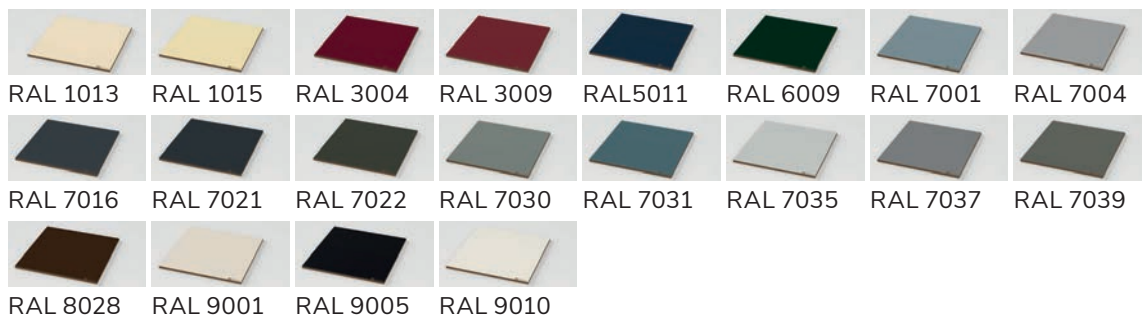

ROCKPANEL colours standaard

Rockpanel Colours standaard is ontwikkeld voor een snelle, gebruiksvriendelijke en mooie afwerking van gevels, dakranden en andere detailleringen. Rockpanel Colours is verkrijgbaar in 50 kleuren, waarvan 20 direct uit voorraad leverbaar.

ROCKPANEL colours standards

Rockpanel Colours est panneau en matériaux extrêmement durables, spécialement conçu pour être appliqué comme revêtement de façade et dans les finitions de toitures. La plaque de base est constituée de fibres minérales de qualité, comprimées avec une petite quantité de liant organique.

Het is technisch niet haalbaar om in een dergelijk overzicht de kleuren natuurgetrouw weer te geven.

Il est techniquement impossible de donner une reproduction fidèle des couleurs.

ROCKPANEL COLOURS STANDAARD ROCKPANEL COLOURS STANDARDS

ROCKPANEL SCHROEF RVS VIS ROCKPANEL RVS

	Referentie Référence	Kleur Couleur	Lengte Longueur	Dikte Épaisseur	St/doos Pcs/bte	Prijs/doos Prix/bte
	EB1ROCKPCS	standaard kleuren couleurs standards	35 mm	4,5 mm	200	€ 75,48