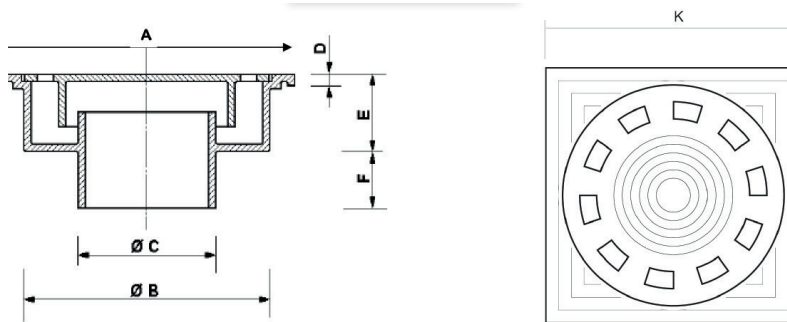

Rond uitneembaar klokrooster in vierkant kader

Materiaal

Grijs gietijzer

Eigenschappen

Code	A	B	C	D	E+F	Gewicht
	mm	mmn	mm	mm	mm	kg
gklok15	150x150	120	50	6	85	2.5
gklok20	200x200	170	63	6	85	4.1
gklok25	250x250	210	90	6	90	7.5
gklok30	300x300	250	110	6,5	110	10.5
gklok40	400x400	350	110	7	120	20

Afmetingen, kleur en gewichten zijn ter indicatieve titel en onder voorbehoud van wijzigingen.