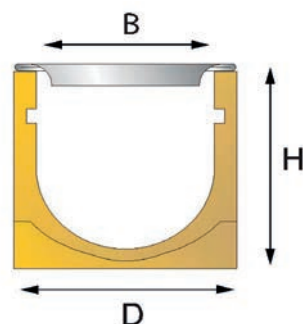

Afvoergeul self 60 - 80 - 100 Caniveaux self 60 - 80 - 100

Deze SELF 60-80-100 geulen zijn vervaardigd uit duurzaam polyesterbeton en zijn bestand tegen allerlei chemische stoffen. De geulen zijn voorzien van een tand-en-groefstelsel en een veiligheidsvoeg. Het gegalvaniseerd rooster heeft een kliksysteem zodat het rooster stevig op de geul zit.

Ces caniveaux SELF 60-80-100 sont fabriqués en béton polyester et résistent à de nombreux produits chimiques. Les caniveaux sont pourvus d'un système d'emboîtement et d'un joint de sécurité. La grille galvanisée a un système "clic" qui fixe la grille sur le caniveau.

SELF 60 MET STANDAARD GALVA ROOSTER KLASSE A: 1,5T

SELF 60 AVEC GRILLE STANDARD GALVA CLASSE A: 1,5T

	Referentie Référence	Lengte Longueur	D D	H H	B B	St/pal Pcs/pal	Prijs/st Prix/pc
	DJ1GEULSE60	1000 mm	125 mm	60 mm	100 mm	26,15	€ 25,68

A15

SELF 80 MET STANDAARD GALVA ROOSTER KLASSE A: 1,5T

SELF 80 AVEC GRILLE STANDARD GALVA CLASSE A: 1,5T

	Referentie Référence	Lengte Longueur	D D	H H	B B	St/pal Pcs/pal	Prijs/st Prix/pc
	DJ1GEULSE80	1000 mm	125 mm	80 mm	100 mm	108	€ 29,38

SELF 100 MET STANDAARD GALVA ROOSTER KLASSE A: 1,5T

SELF 100 AVEC GRILLE STANDARD GALVA CLASSE A: 1,5T

	Referentie Référence	Lengte Longueur	D D	H H	B B	St/pal Pcs/pal	Prijs/st Prix/pc
	DJ1GEULSE100	1000 mm	125 mm	100 mm	100 mm	108	€ 29,91

Self 60 - 80 - 100 toebehoren Self 60 - 80 - 100 accessoires

SELF GEUL ZONDER ROOSTER KLASSE A: 1,5T CANIVEAUX SANS GRILLE CLASSE A: 1,5T

	Referentie Référence	Lengte Longueur	D D	H H	B B	St/pal Pcs/pal	Prijs/st Prix/pc
	geulse60zr	1000 mm	125 mm	60 mm	100 mm	120	€ 16,36
	geulse50zr	500 mm	125 mm	100 mm	100 mm	120	€ 16,38
	geulse100zr	1000 mm	125 mm	100 mm	100 mm	105	€ 21,67
	geulse100uit	1000 mm	met uitloop caniveau ø110 mm		100 mm	N/A	€ 37,00