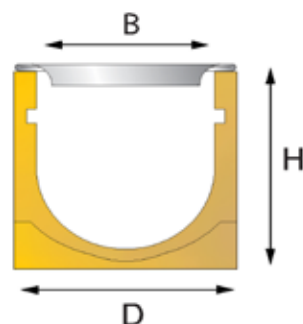

Afvoergeul self 60 - 80 - 100 Caniveaux self 60 - 80 - 100

Deze SELF 60-80-100 geulen zijn vervaardigd uit duurzaam polyesterbeton en zijn bestand tegen allerlei chemische stoffen. De geulen zijn voorzien van een tand-en-groefstelsel en een veiligheidsvoeg. Het gegalvaniseerd rooster heeft een kliksysteem zodat het rooster stevig op de geul zit.

Ces caniveaux SELF 60-80-100 sont fabriqués en béton polyester et résistent à de nombreux produits chimiques. Les caniveaux sont pourvus d'un système d'emboîtement et d'un joint de sécurité. La grille galvanisée a un système "clic" qui fixe la grille sur le caniveau.

SELF 60 MET STANDAARD GALVA ROOSTER KLASSE A: 1,5T

SELF 60 AVEC GRILLE STANDARD GALVA CLASSE A: 1,5T

	Referentie Référence	Lengte Longueur	D D	H H	B B	St/pal Pcs/pal	Prijs/st Prix/pc
	DJ1GEULSE60	1000 mm	125 mm	60 mm	100 mm	108	€ 25,68

A15

SELF 80 MET STANDAARD GALVA ROOSTER KLASSE A: 1,5T

SELF 80 AVEC GRILLE STANDARD GALVA CLASSE A: 1,5T

	Referentie Référence	Lengte Longueur	D D	H H	B B	St/pal Pcs/pal	Prijs/st Prix/pc
	DJ1GEULSE80	1000 mm	125 mm	80 mm	100 mm	108	€ 29,38

SELF 100 MET STANDAARD GALVA ROOSTER KLASSE A: 1,5T

SELF 100 AVEC GRILLE STANDARD GALVA CLASSE A: 1,5T

	Referentie Référence	Lengte Longueur	D D	H H	B B	St/pal Pcs/pal	Prijs/st Prix/pc
	DJ1GEULSE100	1000 mm	125 mm	100 mm	100 mm	108	€ 29,91

Self 60 - 80 - 100 toebehoren Self 60 - 80 - 100 accessoires

SELF GEUL ZONDER ROOSTER KLASSE A: 1,5T CANIVEAUX SANS GRILLE CLASSE A: 1,5T

	Referentie Référence	Lengte Longueur	D D	H H	B B	St/pal Pcs/pal	Prijs/st Prix/pc
	geulse60zr	1000 mm	125 mm	60 mm	100 mm	120	€ 16,36
	geulse50zr	500 mm	125 mm	100 mm	100 mm	120	€ 16,38
	geulse100zr	1000 mm	125 mm	100 mm	100 mm	105	€ 21,67
	geulse100uit	1000 mm	met uitloop caniveau ø110 mm		100 mm	N/A	€ 37,00