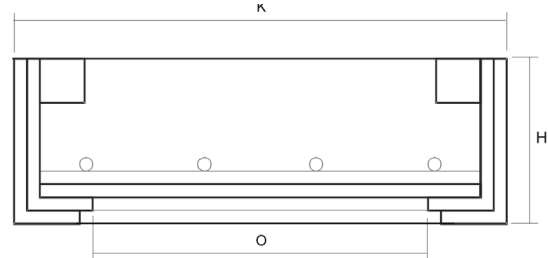

ALUMINIUM KLINKERDEKSEL

Aluminium klinkerdeksel hoogte 8/10 of 12 cm. Voor-zien van wapeningsnet. Bouten voorzien ivf uitlichten deksel. Geleverd met openingsleutel.

Kader	Binnenafmeting	Hoogte	Dikte	# bouten	Wapeningsnet
K (cm)	O (cm)	H (cm)	mm		cm
30x30	22x22	80	3	2	25x25
40x40	32x32	80	3	2	35x35
50x50	42x42	80	3	2	45x45
60x60	52x52	80	3	4	55x55
70x70	62x62	80	3	4	65x65
80x80	72x72	80	3	4	75x75
90x90	82x82	80	3	4	85x85
100x100	92x92	80	3	4	95x95
30x30	22x22	100	3	2	25x25
40x40	32x32	100	3	2	35x35
50x50	42x42	100	3	2	45x45
60x60	52x52	100	3	4	55x55
70x70	62x62	100	3	4	65x65
80x80	72x72	100	3	4	75x75
90x90	82x82	100	3	4	85x85
100x100	92x92	100	3	4	95x95
30x30	22x22	120	3	2	25x25
40x40	32x32	120	3	2	35x35
50x50	42x42	120	3	2	45x45
60x60	52x52	120	3	4	55x55
70x70	62x62	120	3	4	65x65
80x80	72x72	120	3	4	75x75
90x90	82x82	120	3	4	85x85
100x100	92x92	120	3		95x95

Afmetingen, kleur en gewichten zijn ter indicatieve titel en onder voorbehoud van wijzigingen.

COUVERCLE A PAVER ALUMINIUM

Aluminium klinkerdeksel hoogte 8/10 of 12 cm. Voor-zien van wapeningsnet. Bouten voorzien ivf uitlichten deksel. Geleverd met openingsleutel.

Cadre	Dim. interne	Hauteur	Ep.	# boulons	Armature
K (cm)	O (cm)	H (cm)	mm		cm
30x30	22x22	80	3	2	25x25
40x40	32x32	80	3	2	35x35
50x50	42x42	80	3	2	45x45
60x60	52x52	80	3	4	55x55
70x70	62x62	80	3	4	65x65
80x80	72x72	80	3	4	75x75
90x90	82x82	80	3	4	85x85
100x100	92x92	80	3	4	95x95
30x30	22x22	100	3	2	25x25
40x40	32x32	100	3	2	35x35
50x50	42x42	100	3	2	45x45
60x60	52x52	100	3	4	55x55
70x70	62x62	100	3	4	65x65
80x80	72x72	100	3	4	75x75
90x90	82x82	100	3	4	85x85
100x100	92x92	100	3	4	95x95
30x30	22x22	120	3	2	25x25
40x40	32x32	120	3	2	35x35
50x50	42x42	120	3	2	45x45
60x60	52x52	120	3	4	55x55
70x70	62x62	120	3	4	65x65
80x80	72x72	120	3	4	75x75
90x90	82x82	120	3	4	85x85
100x100	92x92	120	3	4	95x95