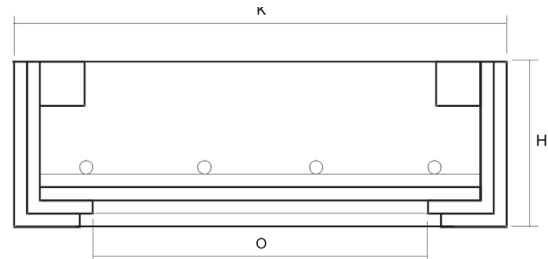

ALUMINIUM KLINKERDEKSEL

Aluminium klinkerdeksel hoogte 8/10 of 12 cm. Voor-zien van wapeningsnet. Bouten voorzien ivf uitlichten deksel. Geleverd met openingsleutel.

Kader	Binnenafmeting	Hoogte	Dikte	# bouten	Wapeningsnet
K (cm)	O (cm)	H (cm)	mm		cm
30x30	22x22	80	3	2	25x25
40x40	32x32	80	3	2	35x35
50x50	42x42	80	3	2	45x45
60x60	52x52	80	3	4	55x55
70x70	62x62	80	3	4	65x65
80x80	72x72	80	3	4	75x75
90x90	82x82	80	3	4	85x85
100x100	92x92	80	3	4	95x95
30x30	22x22	100	3	2	25x25
40x40	32x32	100	3	2	35x35
50x50	42x42	100	3	2	45x45
60x60	52x52	100	3	4	55x55
70x70	62x62	100	3	4	65x65
80x80	72x72	100	3	4	75x75
90x90	82x82	100	3	4	85x85
100x100	92x92	100	3	4	95x95
30x30	22x22	120	3	2	25x25
40x40	32x32	120	3	2	35x35
50x50	42x42	120	3	2	45x45
60x60	52x52	120	3	4	55x55
70x70	62x62	120	3	4	65x65
80x80	72x72	120	3	4	75x75
90x90	82x82	120	3	4	85x85
100x100	92x92	120	3		95x95

Afmetingen, kleur en gewichten zijn ter indicatieve titel en onder voorbehoud van wijzigingen.

COUVERCLE A PAVER ALUMINIUM

Aluminium klinkerdeksel hoogte 8/10 of 12 cm. Voor-zien van wapeningsnet. Bouten voorzien ivf uitlichten deksel. Geleverd met openingsleutel.

Cadre	Dim. interne	Hauteur	Ep.	# boulons	Armature
K (cm)	O (cm)	H (cm)	mm		cm
30x30	22x22	80	3	2	25x25
40x40	32x32	80	3	2	35x35
50x50	42x42	80	3	2	45x45
60x60	52x52	80	3	4	55x55
70x70	62x62	80	3	4	65x65
80x80	72x72	80	3	4	75x75
90x90	82x82	80	3	4	85x85
100x100	92x92	80	3	4	95x95
30x30	22x22	100	3	2	25x25
40x40	32x32	100	3	2	35x35
50x50	42x42	100	3	2	45x45
60x60	52x52	100	3	4	55x55
70x70	62x62	100	3	4	65x65
80x80	72x72	100	3	4	75x75
90x90	82x82	100	3	4	85x85
100x100	92x92	100	3	4	95x95
30x30	22x22	120	3	2	25x25
40x40	32x32	120	3	2	35x35
50x50	42x42	120	3	2	45x45
60x60	52x52	120	3	4	55x55
70x70	62x62	120	3	4	65x65
80x80	72x72	120	3	4	75x75
90x90	82x82	120	3	4	85x85
100x100	92x92	120	3	4	95x95