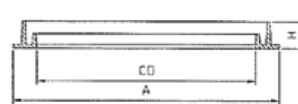

## Beschrijving

Gietijzeren deksel met een belastingsklasse volgens EN124-C250kN.  
Anti-slib deksel met hydraulische sluiting. Deksel voorzien van uitlichtkom. Met DRWA-EUP inscriptie.

kadermaat (mm)	vrije opening (mm)	deksel (mm)	hoogte (H) (mm)	gewicht (kg)	sleutelgat #
300 x 300	180 x 180	230 x 230	55	13	1
400 x 400	280 x 280	330 x 330	55	17	1
500 x 500	380 x 380	430 x 430	55	23	1
600 x 600	480 x 480	530 x 530	55	36	1
700 x 700	580 x 580	630 x 630	55	45	1
800 x 800	680 x 680	730 x 730	60	56	4
900 x 900	780 x 780	830 x 830	60	70	4
1000 x 1000	880 x 880	930 x 930	60	122	4
1100 x 1100	980 x 980	1030 x 1030	60	130	4
1200 x 1200	1080 x 1080	1130 x 1130	60	160	4

Section A-A

Section B-B

Afmetingen, kleur en gewichten zijn ter indicatieve titel en onder voorbehoud van wijzigingen.