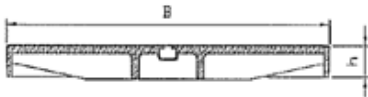

## Beschrijving

Gietijzeren deksel met een belastingsklasse volgens EN124-C250kN.  
Anti-slib deksel met hydraulische sluiting. Deksel voorzien van uitlichtkom. Met DRWA-EUP inscriptie.

kadermaat (mm)	vrije opening (mm)	deksel (mm)	hoogte (H) (mm)	gewicht (kg)	sleutelgat #
300 x 300	180 x 180	230 x 230	55	13	1
400 x 400	280 x 280	330 x 330	55	17	1
500 x 500	380 x 380	430 x 430	55	23	1
600 x 600	480 x 480	530 x 530	55	36	1
700 x 700	580 x 580	630 x 630	55	45	1
800 x 800	680 x 680	730 x 730	60	56	4
900 x 900	780 x 780	830 x 830	60	70	4
1000 x 1000	880 x 880	930 x 930	60	122	4
1100 x 1100	980 x 980	1030 x 1030	60	130	4
1200 x 1200	1080 x 1080	1130 x 1130	60	160	4

Section A-A

Section B-B

Afmetingen, kleur en gewichten zijn ter indicatieve titel en onder voorbehoud van wijzigingen.