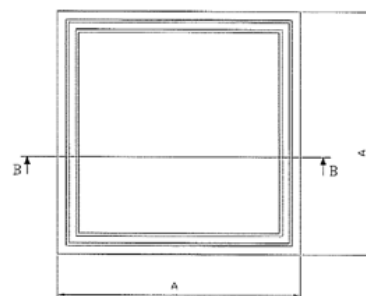

## Beschrijving

Gietijzeren deksel met een belastingsklasse volgens EN124-C250kN.  
Anti-slib deksel met hydraulische sluiting. Deksel voorzien van uitlichtkom. Met DRWA-EUP inscriptie.

kadermaat (mm)	vrije opening (mm)	deksel (mm)	hoogte (H) (mm)	gewicht (kg)	sleutelgat #
300 x 300	180 x 180	230 x 230	55	13	1
400 x 400	280 x 280	330 x 330	55	17	1
500 x 500	380 x 380	430 x 430	55	23	1
600 x 600	480 x 480	530 x 530	55	36	1
700 x 700	580 x 580	630 x 630	55	45	1
800 x 800	680 x 680	730 x 730	60	56	4
900 x 900	780 x 780	830 x 830	60	70	4
1000 x 1000	880 x 880	930 x 930	60	122	4
1100 x 1100	980 x 980	1030 x 1030	60	130	4
1200 x 1200	1080 x 1080	1130 x 1130	60	160	4

Section A-A

Section B-B

Afmetingen, kleur en gewichten zijn ter indicatieve titel en onder voorbehoud van wijzigingen.